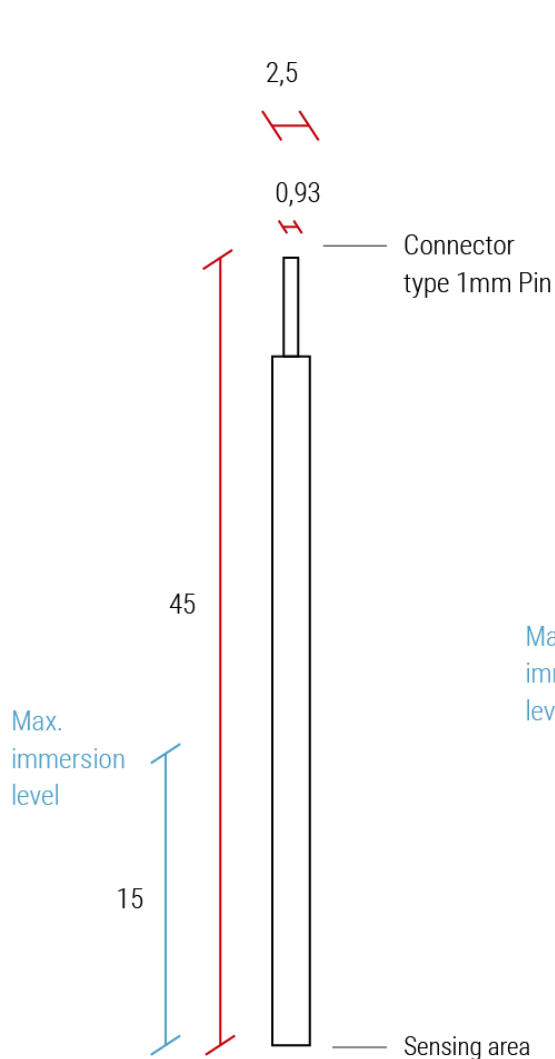

## MINI ELECTRODE

Mini ION / Mini RE

MXXX /MRX11

Diameter 2.5mm

Length 45mm

## MODULAR ELECTRODE

Modular ION / Modular RE

MDXXX/ MDRX11

Diameter 4,6mm

Length 50mm